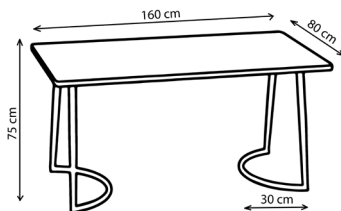

SKP

Disponible sur 3D warehouse

Plateau indoor en MDF / Finition stratifié
Piètement en acier / Finition peinture époxy

Garantie 5 ans

Poids 20 kg

Table Amiel

Personnalisable

Atelier à taille humaine