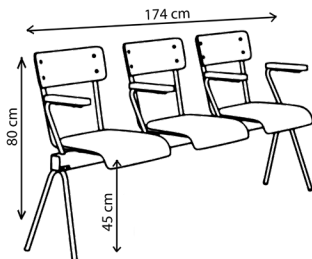

Poids 12 kg

Banc Anouk

Personnalisable

Atelier à taille humaine

Fabrication responsable

Certifié FSC

Made in Europe

SKP