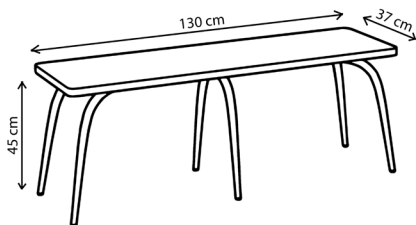

Banc Sun

Personnalisable

Atelier à taille humaine

Fabrication responsable

Certifié FSC

Made in Europe

SKP

Disponible sur 3D warehouse

Assise compact / Finition stratifié
Piètement en acier / Finition peinture époxy

Garantie 2 ans

Poids 10 kg