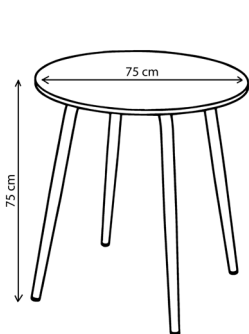

Table Léon 75

Personnalisable

Atelier à taille humaine

Fabrication responsable

Certifié FSC

Made in Europe

SKP

Disponible sur 3D warehouse

Plateau indoor en MDF / Finition stratifié
Piètement en acier / Finition peinture époxy

Disponible en pied central ou 4 pieds

Garantie 5 ans

Poids 15 kg