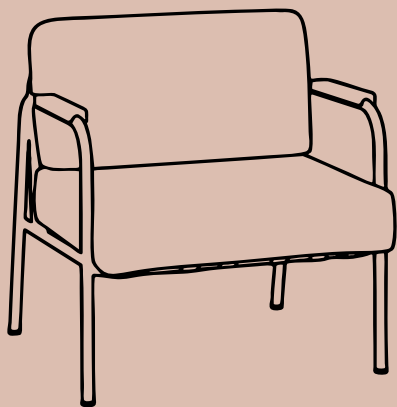

Garantie 5 ans

Poids 128 kg

EXTÉRIEUR

Chaise Sun

Personnalisable

Atelier à taille humaine

Fabrication responsable

Made in Europe