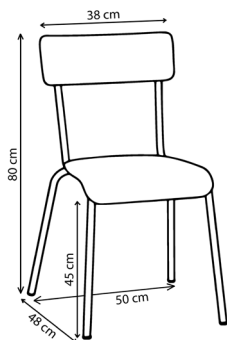

Chaise Sun

Personnalisable

Atelier à taille humaine

Fabrication responsable

Made in Europe

SKP

Disponible sur 3D warehouse

Dossier, assise et piètement en acier
Finition peinture époxy

Garantie 2 ans

Existe en fauteuil avec accoudoirs

Poids 5 kg