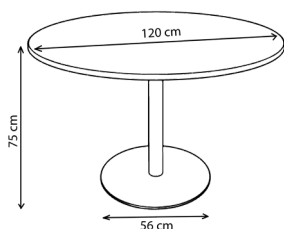

Plateau indoor en MDF / Finition stratifié
Piètement en acier / Finition peinture époxy

Disponible en pied central ou 4 pieds

Garantie 5 ans

Poids 15 kg

Table Léon 120

Personnalisable

Atelier à taille humaine