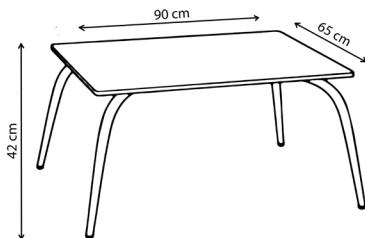

Table basse Sun

Personnalisable

Atelier à taille humaine

Fabrication responsable

Certifié FSC

Made in Europe

SKP

Disponible sur 3D warehouse

Plateau Compact / Finition Stratifié
Piètement en acier / Finition peinture époxy

Garantie 2 ans

Poids 17 kg