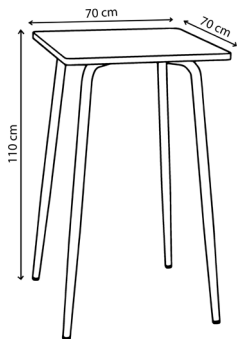

Table Véra

Personnalisable

Atelier à taille humaine

Fabrication responsable

Certifié
FSC

Made in
Europe

SKP

Disponible
sur 3D
warehouse

Plateau indoor en MDF / Finition stratifié
Piètement en acier / Finition peinture époxy

Disponible en modèle pied central ou 4 pieds

Garantie 5 ans

Poids 15 kg