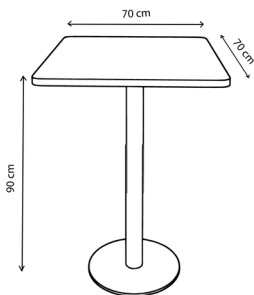

Table Véra

Personnalisable

Atelier à taille humaine

Fabrication responsable

FSC
Certifié
FSC

Made in
Europe

SKP

Disponible
sur 3D
warehouse

Plateau indoor en MDF / Finition stratifié
Piètement en acier / Finition peinture époxy

Disponible en modèle pied central ou 4 pieds

Garantie 5 ans

Poids 25 kg