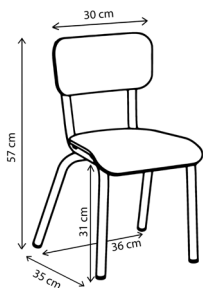

Disponible sur 3D warehouse

Plateau indoor en MDF / Finition stratifié
Piètement en acier / Finition peinture époxy

Garantie 5 ans

Poids 12 kg

Little Suzie

Personnalisable

Atelier à taille humaine

Fabrication responsable