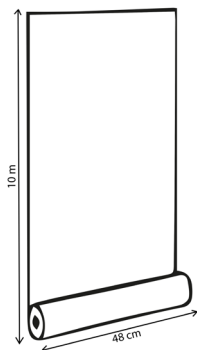

Papier peint Côme

Personnalisable

Atelier à taille humaine

Fabrication responsable

Made in Europe

SKP

Disponible sur 3D warehouse

Rouleau en papier non tissé

Garantie 5 ans

Poids 1 kg