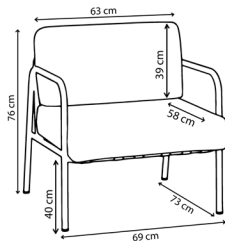

Fauteuil Barnabé outdoor

Personnalisable

Atelier à taille humaine

Fabrication responsable

Made in Europe

SKP

Disponible sur 3D warehouse

Tissu déperlant et anti-tâches
Déhoussable
Piètement acier / Finition peinture époxy

Garantie 2 ans

Poids 12 kg