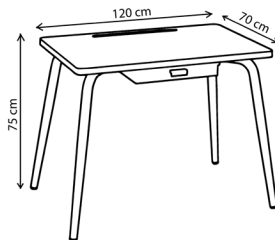

Bureau Véra

Personnalisable

Atelier à taille humaine

Fabrication responsable

Certifié FSC

Made in Europe

SKP

Disponible sur 3D warehouse

Plateau indoor en MDF / Finition stratifié
Piètement en acier / Finition peinture époxy

Garantie 5 ans

Poids 20 kg