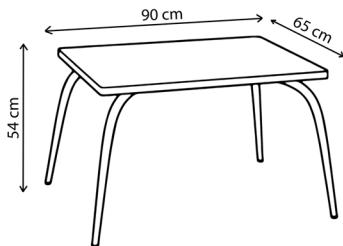

Garantie 5 ans

Poids 20 kg

KIDS

Table de jeu Gaby

Personnalisable

Atelier à taille humaine

Fabrication responsable

Certifié FSC