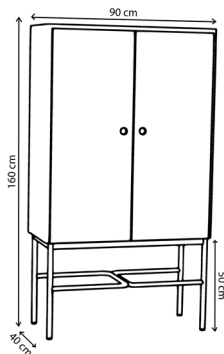

Garantie 5 ans

Poids 25 kg

Grand cabinet Elienor

Personnalisable

Atelier à taille humaine

Fabrication responsable

Certifié FSC

Made in Europe