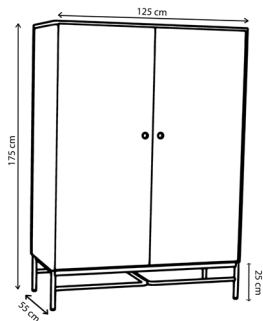

SKP

Disponible sur 3D warehouse

MDF / Finition stratifié
Piètement en acier / Finition peinture époxy

Garantie 5 ans

Poids 35 kg

Dressing Elienor

Personnalisable

Atelier à taille humaine