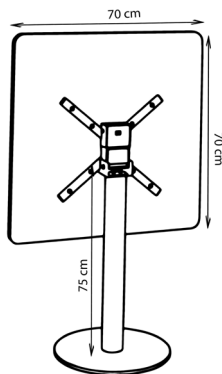

SKP

Disponible
sur 3D
warehouse

Plateau indoor en MDF / Finition stratifié
Piètement en acier / Finition peinture époxy

Garantie 5 ans

Poids 22,5 kg

Table rabattable Albertine

Personnalisable

Atelier à taille humaine