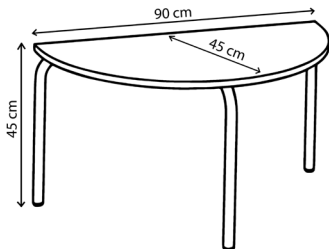

Table basse Paloma

Personnalisable

Atelier à taille humaine

Fabrication responsable

Certifié FSC

Made in Europe

SKP

Disponible sur 3D warehouse

Plateau indoor en MDF / Finition stratifié
Structure en acier / Finition peinture époxy

Garantie 5 ans

Poids 6 kg