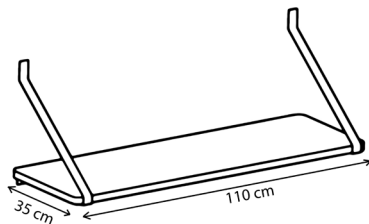

Bureau mural

Personnalisable

Atelier à taille humaine

Fabrication responsable

Certifié FSC

Made in Europe

SKP

Disponible sur 3D warehouse

Plateau en MDF / Finition stratifié
Structure en acier / Finition peinture époxy

Garantie 5 ans

Poids 4 kg