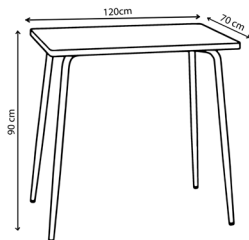

Table Véra

Personnalisable

Atelier à taille humaine

Fabrication responsable

Certifié FSC

Made in Europe

SKP

Disponible sur 3D warehouse

Plateau indoor en MDF / Finition stratifié
Piètement en acier / Finition peinture époxy

Garantie 5 ans

Poids 20 kg