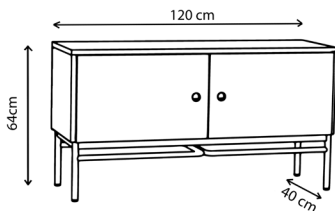

Disponible sur 3D warehouse

MDF / Finition stratifié
Piètement en acier / Finition peinture époxy

Garantie 5 ans

Poids 3 kg

Buffet Elienor

Personnalisable

Atelier à taille humaine

Fabrication responsable