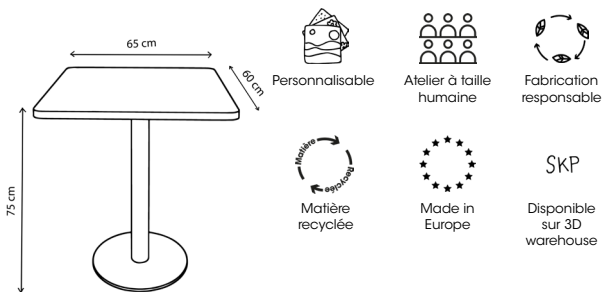

Table en plastique recyclé

Plateau indoor & outdoor en plastique recyclé
Piètement en acier / Finition peinture époxy

Disponible en modèle pied central ou 4 pieds

Garantie 5 ans

Poids 15 kg