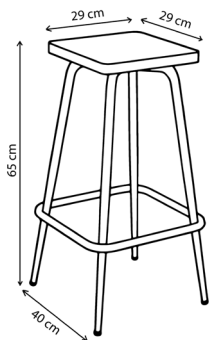

Tabouret Marcel

Personnalisable

Atelier à taille humaine

Fabrication responsable

Made in Europe

SKP

Disponible sur 3D warehouse

Contreplaqué hêtre - Piètement acier /
Finition peinture époxy

Finitions disponibles stratifié, velours et velours côtelé

Garantie 2 ans

Poids 5 kg