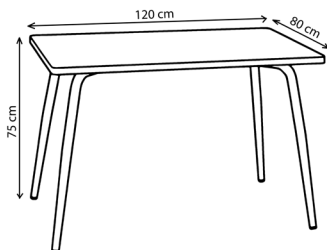

Table Sun

Personnalisable

Atelier à taille humaine

Fabrication responsable

Certifié FSC

Made in Europe

SKP

Disponible sur 3D warehouse

Plateau Compact / Finition Stratifié
Piètement en acier / Finition peinture époxy

Garantie 2 ans

Poids 20 kg