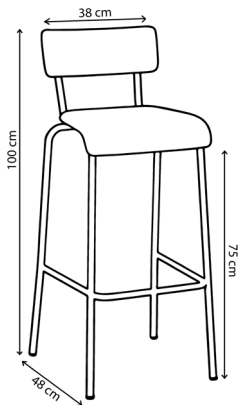

Chaise Suzie

Personnalisable

Atelier à taille humaine

Fabrication responsable

Certifié FSC

Made in Europe

SKP

Disponible sur 3D warehouse

Contreplaqué hêtre - Piètement acier /
Finition peinture époxy

Finitions disponibles stratifié, simili-cuir, coton, feutrine, velours et velours côtelé

Garantie 5 ans
Existe en fauteuil avec accoudoirs

Poids 4 à 5 kg