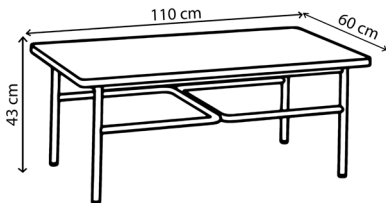

Certifié FSC

Made in Europe

SKP

Disponible sur 3D warehouse

Plateau en MDF / Finition stratifié
Structure en acier / Finition peinture époxy

Garantie 5 ans

Poids 15 kg

Table basse Elienor