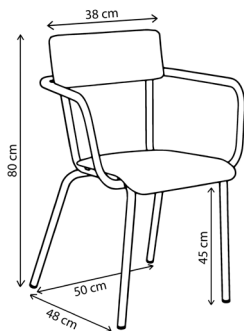

Fauteuil Sun

Personnalisable

Atelier à taille humaine

Fabrication responsable

Made in Europe

SKP

Disponible sur 3D warehouse

Dossier, assise et piètement en acier
Finition peinture époxy

Garantie 2 ans

Poids 6 kg