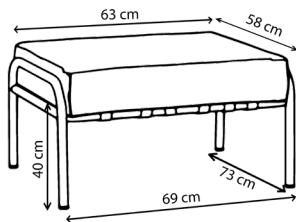

Assise compact / Finition stratifié
Piètement en acier / Finition peinture époxy

Garantie 2 ans

Poids 10 kg

Pouf Barnabé outdoor

Personnalisable

Atelier à taille humaine

Fabrication responsable

Made in Europe