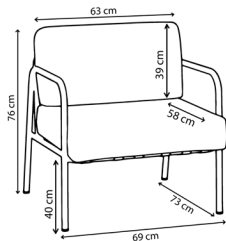

Fauteuil Barnabé

Personnalisable

Atelier à taille humaine

Fabrication responsable

Made in Europe

SKP

Disponible sur 3D warehouse

Tissu déperlant et anti-tâches

Déhoussable

Piètement acier / Finition peinture époxy

Accoudoirs bois hêtre

Finitions disponibles velours, velours côtelé, simili-cuir, coton, feutrine

Garantie 5 ans

Poids 12 kg