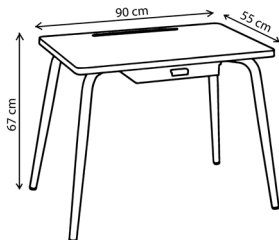

Bureau Romy

Personnalisable

Atelier à taille humaine

Fabrication responsable

Certifié FSC

Made in Europe

SKP

Disponible sur 3D warehouse

Plateau indoor en MDF / Finition stratifié
Piètement en acier / Finition peinture époxy

Garantie 5 ans

Poids 12 kg