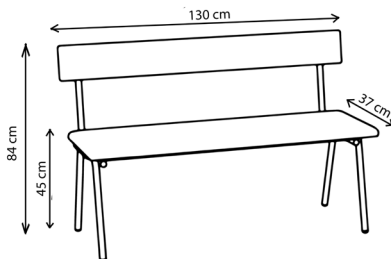

Banc Anita

Personnalisable

Atelier à taille humaine

Fabrication responsable

Certifié FSC

Made in Europe

SKP

Disponible sur 3D warehouse

Contreplaqué hêtre - Piètement acier /
Finition peinture époxy

Finitions disponibles stratifié, simili-cuir, coton, feutrine, velours et velours côtelé

Garantie 5 ans

Poids 26 kg