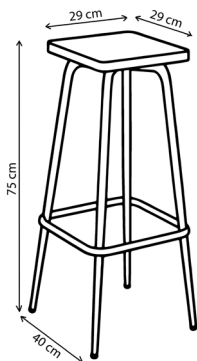

Poids 5 kg

Tabouret Marcel

Personnalisable

Atelier à taille humaine

Fabrication responsable

Made in Europe

SKP

Disponible sur 3D warehouse