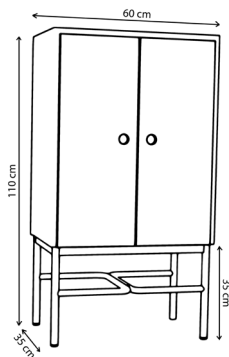

Certifié FSC

Made in Europe

SKP

Disponible sur 3D warehouse

MDF / Finition stratifié
Piètement en acier / Finition peinture époxy

Garantie 5 ans

Poids 30 kg

Petit cabinet Elienor