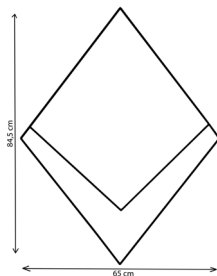

Miroir Simone

Personnalisable

Atelier à taille humaine

Fabrication responsable

Certifié FSC

Made in Europe

SKP

Disponible sur 3D warehouse

MDF / Finition stratifié

Poids 5,2 kg