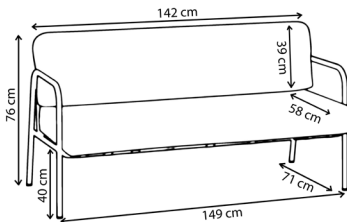

Poids 12 kg

Canapé Barnabé outdoor

Personnalisable

Atelier à taille humaine

Fabrication responsable

Made in Europe

SKP

Disponible sur 3D warehouse