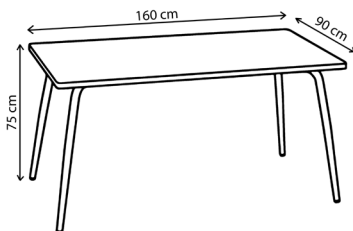

Table Sun

Personnalisable

Atelier à taille humaine

Fabrication responsable

Certifié FSC

Made in Europe

SKP

Disponible sur 3D warehouse

Plateau Compact / Finition Stratifié
Piètement en acier / Finition peinture époxy

Garantie 2 ans

Poids 33 kg