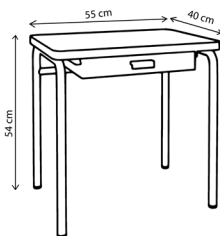

Made in Europe

SKP

Disponible sur 3D warehouse

Plateau indoor en MDF / Finition stratifié
Piètement en acier / Finition peinture époxy

Garantie 5 ans

Poids 12 kg

Bureau Régine

Personnalisable