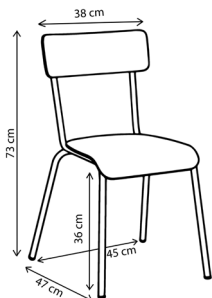

Chaise Colette

Personnalisable

Atelier à taille humaine

Fabrication responsable

Certifié
FSC

Made in
Europe

SKP

Disponible
sur 3D
warehouse

Contreplaqué hêtre - Piètement acier
Finition peinture époxy

Finitions disponibles stratifié, simili-cuir, coton, feutrine,
velours et velours côtelé

Garantie 5 ans

Poids 4 kg