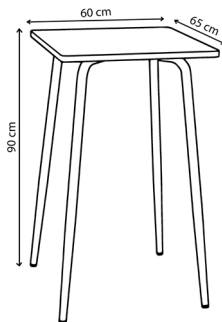

Table en plastique recyclé

Plateau indoor & outdoor en plastique recyclé
Piètement en acier / Finition peinture époxy

Disponible en modèle pied central ou 4 pieds

Garantie 5 ans

Poids 15 kg

Table en plastique recyclé