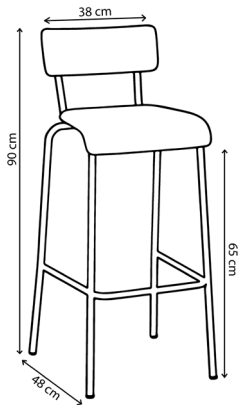

Chaise Suzie

Personnalisable

Atelier à taille humaine

Fabrication responsable

Certifié FSC

Made in Europe

SKP

Disponible sur 3D warehouse

Contreplaqué hêtre - Piètement acier /
Finition peinture époxy

Finitions disponibles stratifié, simili-cuir, coton, feutrine, velours et velours côtelé

Garantie 5 ans
Existe en fauteuil avec accoudoirs

Poids 4 à 5 kg