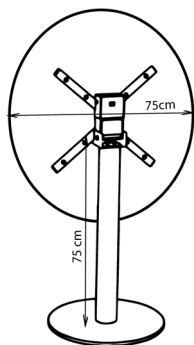

Table rabattable Albertine

Personnalisable

Atelier à taille humaine

Fabrication responsable

Certifié
FSC

Made in
Europe

SKP

Disponible
sur 3D
warehouse

Plateau indoor en MDF / Finition stratifié
Piètement en acier / Finition peinture époxy

Garantie 5 ans

Poids 22,5 kg