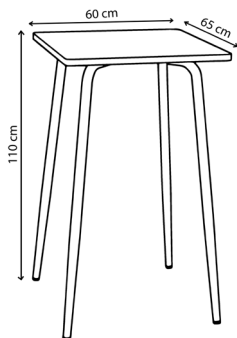

Disponible en modèle pied central ou 4 pieds

Garantie 5 ans

Poids 10 kg

Table en plastique recyclé

Personnalisable

Atelier à taille humaine

Fabrication responsable

Matière recyclée