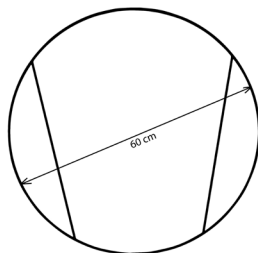

Miroir Suzanne

Personnalisable

Atelier à taille humaine

Fabrication responsable

Certifié FSC

Made in Europe

SKP

Disponible sur 3D warehouse

MDF / Finition stratifié

Poids 5,2 kg