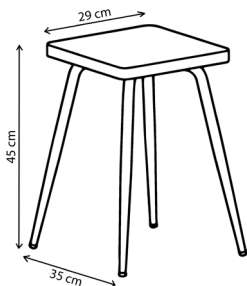

Poids 15 kg

Tabouret Marcel

Personnalisable

Atelier à taille humaine

Fabrication responsable

Made in Europe

SKP

Disponible sur 3D warehouse