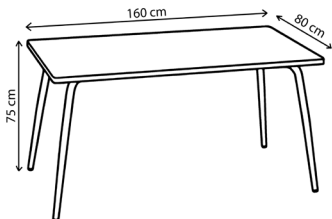

Table Véra

Personnalisable

Atelier à taille humaine

Fabrication responsable

Certifié FSC

Made in Europe

SKP

Disponible sur 3D warehouse

Plateau indoor en MDF / Finition stratifié
Piètement en acier / Finition peinture époxy

Garantie 5 ans

Poids 20 kg