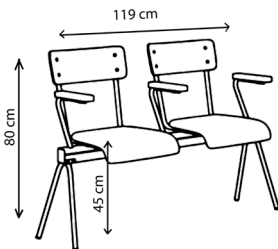

Banc Anouk

Personnalisable

Atelier à taille humaine

Fabrication responsable

Certifié FSC

Made in Europe

SKP

Disponible sur 3D warehouse

Contreplaqué hêtre - Piètement acier /
Finition peinture époxy

Finitions disponibles stratifié, simili-cuir, coton, feutrine, velours et velours côtelé

Garantie 5 ans

Existe également en banc 2 places et plus

Poids 12 kg