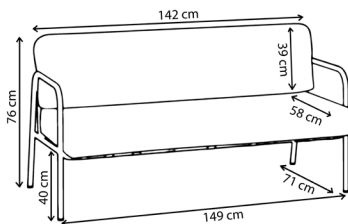

Canapé Barnabé

Personnalisable

Atelier à taille humaine

Fabrication responsable

Made in Europe

SKP

Disponible sur 3D warehouse

Tissu déperlant et anti-tâches

Déhoussable

Piètement acier / Finition peinture époxy

Accoudoirs bois hêtre

Finitions disponibles velours, velours côtelé, simili-cuir, coton, feutrine

Garantie 5 ans

Poids 20 kg