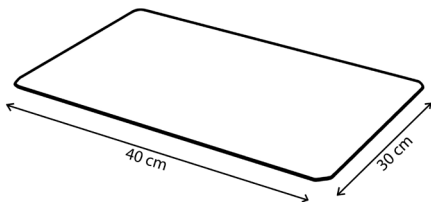

Made in Europe

SKP

Disponible sur 3D warehouse

MDF / Finition stratifié

Garantie 5 ans

Poids 2 kg

Set de table Lulu

Personnalisable