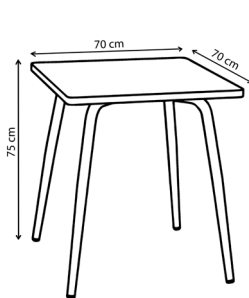

Table Véra

Personnalisable

Atelier à taille humaine

Fabrication responsable

Certifié
FSC

Made in
Europe

SKP

Disponible
sur 3D
warehouse

Plateau indoor en MDF / Finition stratifié
Piètement en acier / Finition peinture époxy

Disponible en modèle pied central ou 4 pieds

Garantie 5 ans

Poids 10 kg