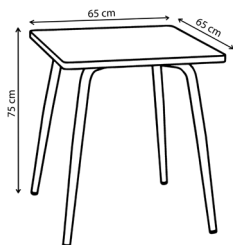

Made in Europe

SKP

Disponible sur 3D warehouse

Plateau Compact / Finition Stratifié
Piètement en acier / Finition peinture époxy

Garantie 2 ans

Poids 17 kg

Table Sun

Personnalisable