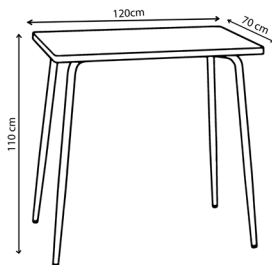

Certifié FSC

Made in Europe

SKP

Disponible sur 3D warehouse

Plateau indoor en MDF / Finition stratifié
Piètement en acier / Finition peinture époxy

Garantie 5 ans

Poids 20 kg

Table Véra