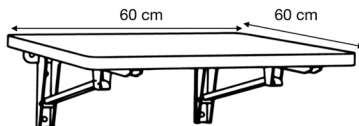

Disponible sur 3D warehouse

Plateau en MDF / Finition stratifié
Structure en acier / Finition peinture époxy

Garantie 5 ans

Poids 4 kg

Table rabattable

Personnalisable

Atelier à taille humaine

Fabrication responsable