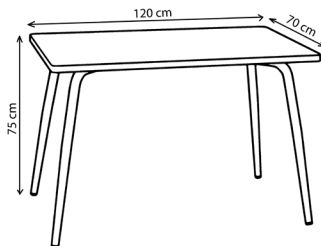

SKP

Disponible
sur 3D
warehouse

Plateau indoor en MDF / Finition stratifié
Piètement en acier / Finition peinture époxy

Disponible en modèle pied central ou 4 pieds

Garantie 5 ans

Poids 15 kg

Table Véra

Personnalisable