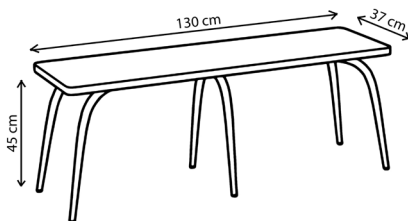

Banc Annie

Personnalisable

Atelier à taille humaine

Fabrication responsable

Certifié FSC

Made in Europe

SKP

Disponible sur 3D warehouse

Contreplaqué hêtre - Piètement acier /
Finition peinture époxy

Finitions disponibles stratifié, simili-cuir, coton, feutrine, velours et velours côtelé

Garantie 5 ans

Poids 10 kg