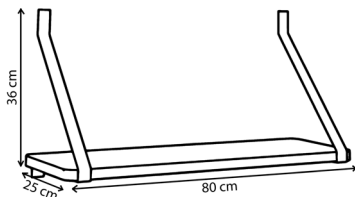

Étagère Rosy

Personnalisable

Atelier à taille humaine

Fabrication responsable

Certifié FSC

Made in Europe

SKP

Disponible sur 3D warehouse

MDF / Finition stratifié
Piètement en acier / Finition peinture époxy

Garantie 5 ans

Poids 3 kg