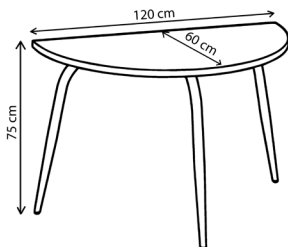

SKP

Disponible sur 3D warehouse

Plateau indoor en MDF / Finition stratifié
Structure en acier / Finition peinture époxy

Garantie 5 ans

Poids 6 kg

Table Paloma

Personnalisable

Atelier à taille humaine