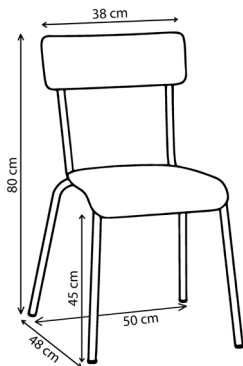

Chaise Suzie

Personnalisable

Atelier à taille humaine

Fabrication responsable

Certifié FSC

Made in Europe

SKP

Disponible sur 3D warehouse

Contreplaqué hêtre - Piètement acier /
Finition peinture époxy

Finitions disponibles stratifié, simili-cuir, coton, feutrine, velours et velours côtelé

Garantie 5 ans
Existe en fauteuil avec accoudoirs

Poids 4 à 5 kg