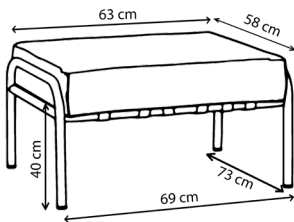

Pouf Barnabé

Personnalisable

Atelier à taille humaine

Fabrication responsable

Made in Europe

SKP

Disponible sur 3D warehouse

Tissu déperlant et anti-tâches

Déhoussable

Piètement acier / Finition peinture époxy

Finitions disponibles velours, velours côtelé, simili-cuir, coton, feutrine

Garantie 5 ans

Poids 7 kg