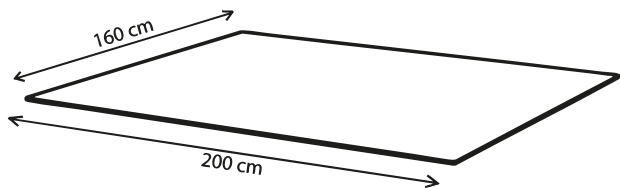

Fabrication
responsable

Made in
Europe

SKP

Disponible
sur 3D
warehouse

Set de table en vinyle

Garantie 5 ans

Poids 1 kg

Tapis Vadim