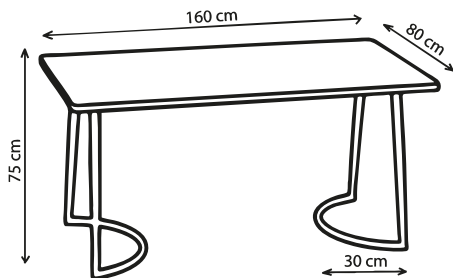

Poids 20 kg

Table Amiel

Personnalisable

Atelier
à taille
humaine

Fabrication
responsable

Certifié
FSC

Made in
Europe

SKP