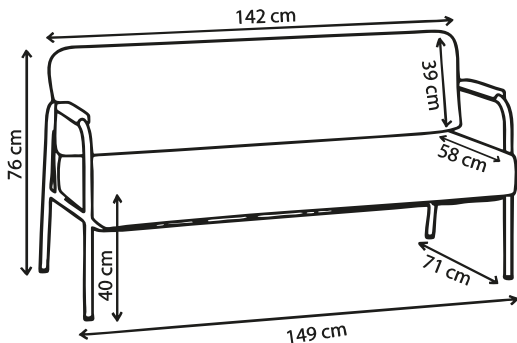

Canapé Barnabé

Personnalisable

Atelier
à taille
humaine

Fabrication
responsable

Certifié
FSC

Made in
Europe

SKP

Disponible
sur 3D
warehouse

Tissu déperlant et anti-tâches

Déhoussable

Piètement acier / Finition peinture époxy

Accoudoirs bois hêtre

Finitions disponibles velours, velours
côtelé, simili-cuir, coton, feutrine

Garantie 5 ans

Poids 20 kg