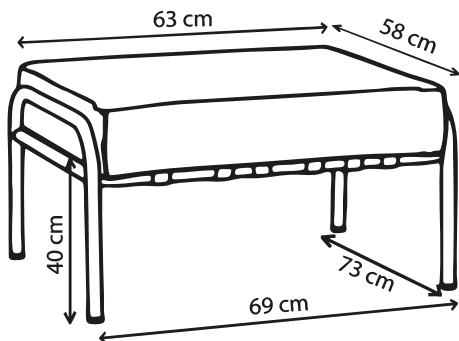

Pouf Barnabé

Personnalisable

Atelier
à taille
humaine

Fabrication
responsable

Made in
Europe

SKP

Disponible
sur 3D
warehouse

Tissu déperlant et anti-tâches

Déhoussable

Piètement acier / Finition peinture époxy

Accoudoirs bois hêtre

Finitions disponibles velours, velours
côtelé, simili-cuir, coton, feutrine

Garantie 5 ans

Poids 7 kg