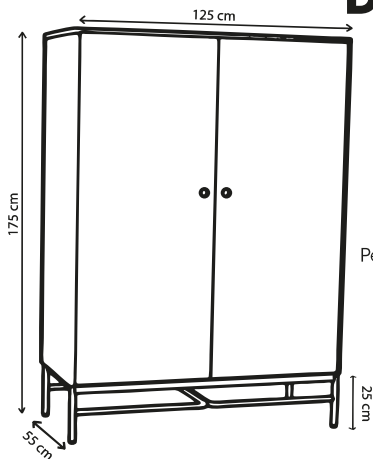

Garantie 5 ans

Poids 6 kg

Rangement

Dressing Elienor

Personnalisable

Atelier
à taille
humaine

Fabrication
responsable

Certifié
FSC