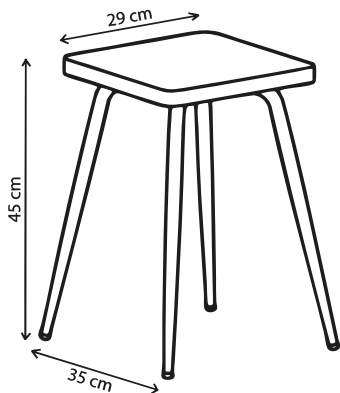

Tabouret Marcel

Personnalisable

Atelier
à taille
humaine

Fabrication
responsable

Made in
Europe

SKP

Disponible
sur 3D
warehouse

Contreplaqué hêtre - Piètement acier /
Finition peinture époxy

Garantie 2 ans

Poids 3,5   6 kg