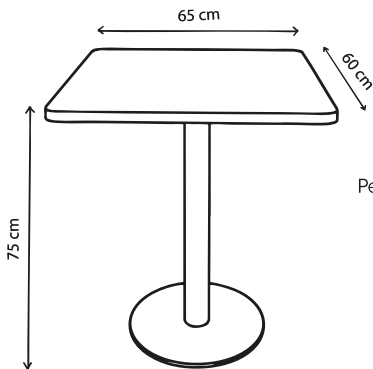

SKP

Disponible
sur 3D
warehouse

Plateau indoor en MDF / Finition stratifié
Piètement en acier / Finition peinture époxy

Garantie 5 ans

Poids 22,5 kg

Table en plastique recyclé

Personnalisable

Atelier
à taille
humaine