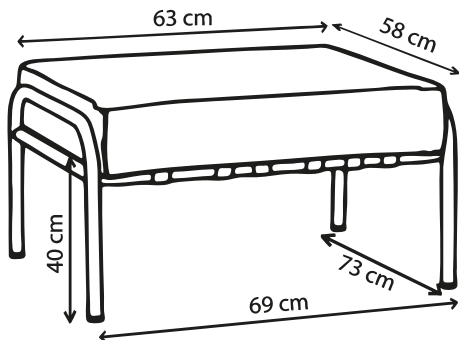

Poids 12 kg

Pouf Barnabé outdoor

Personnalisable

Atelier
à taille
humaine

Fabrication
responsable

Made in
Europe

SKP

Disponible
sur 3D
warehouse