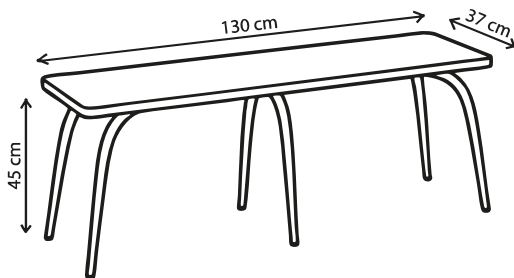

Banc Sun

Personnalisable

Atelier
à taille
humaine

Fabrication
responsable

Certifié
FSC

Made in
Europe

SKP

Disponible
sur 3D
warehouse

Assise Compact / Finition Stratifié
Piètement en acier / Finition peinture époxy

Garantie 2 ans

Poids 10 kg