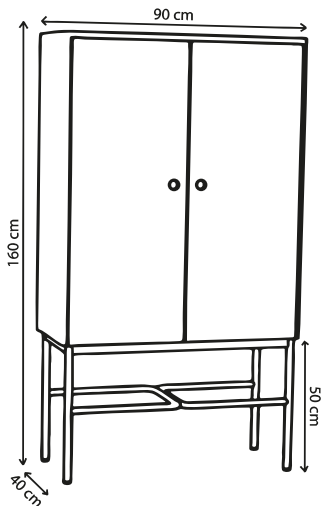

Grand Cabinet Elienor

Personnalisable

Atelier
à taille
humaine

Fabrication
responsable

Certifié
FSC

Made in
Europe

SKP

Disponible
sur 3D
warehouse

MDF / Finition stratifié

Piètement en acier / Finition peinture époxy

Garantie 5 ans

Poids 35 kg