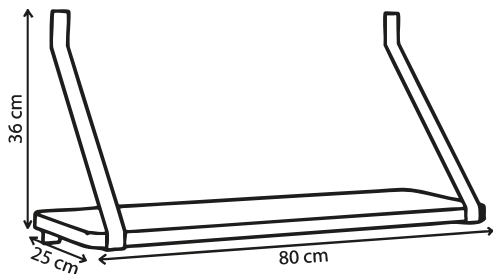

Disponible
sur 3D
warehouse

MDF / Finition stratifié

Piètement en acier / Finition peinture époxy

Garantie 5 ans

Poids 30 kg

Étagère Rosy

Personnalisable

Atelier
à taille
humaine