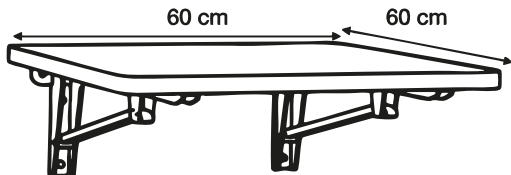

SKP

Disponible
sur 3D
warehouse

Plateau en MDF / Finition stratifié

Structure en acier / Finition peinture époxy

Garantie 5 ans

Poids 4 kg

Table rabattable

Personnalisable