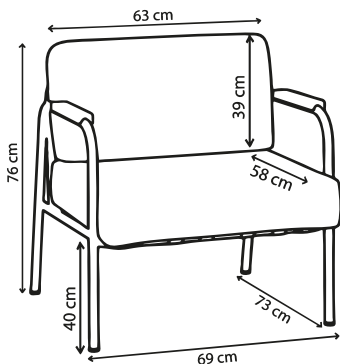

Fauteuil Barnabé

Personnalisable

Atelier
à taille
humaine

Fabrication
responsable

Certifié
FSC

Made in
Europe

SKP

Disponible
sur 3D
warehouse

Tissu déperlant et anti-tâches

Déhoussable

Piètement acier / Finition peinture époxy

Accoudoirs bois hêtre

Finitions disponibles velours, velours
côtelé, simili-cuir, coton, feutrine

Garantie 5 ans

Poids 12 kg