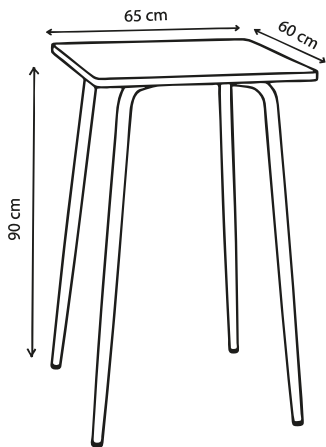

Plateau indoor & outdoor en plastique recyclé

Piètement en acier / Finition peinture époxy

Disponible en modèle pied central
ou 4 pieds

Garantie 5 ans

Poids 15 kg

Table en plastique recyclé

Personnalisable

Atelier
à taille
humaine