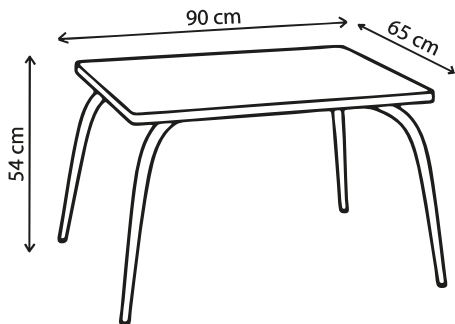

Certifié
FSC

Made in
Europe

SKP

Disponible
sur 3D
warehouse

Plateau indoor en MDF / Finition stratifié
Piètement en acier / Finition peinture époxy

Garantie 5 ans

Poids 8 kg

Table de jeu Gaby