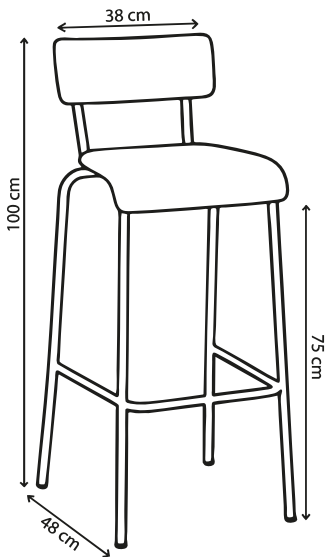

Poids 4 à 5 kg

Chaise Suzie

Personnalisable

Atelier
à taille
humaine

Fabrication
responsable

Certifié
FSC

Made in
Europe

SKP