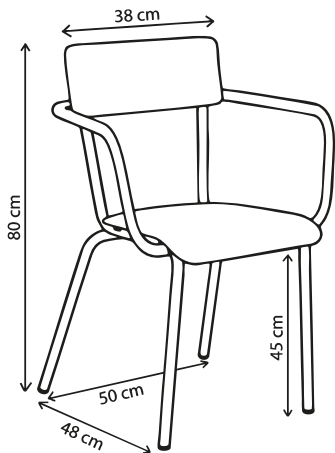

Disponible
sur 3D
warehouse

Dossier, assise et piètement en acier /
Finition peinture époxy.

Garantie 2 ans

Existe en fauteuil avec accoudoirs

Poids 6 kg

Chaise Sun

Personnalisable

Atelier
à taille
humaine