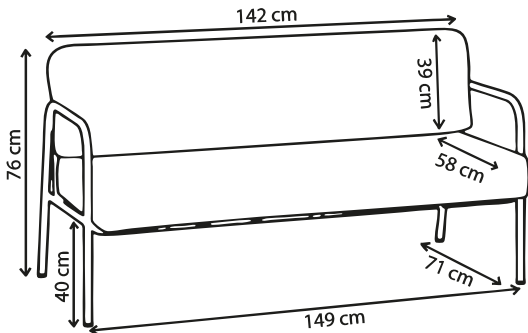

Fabrication
responsable

Made in
Europe

SKP

Disponible
sur 3D
warehouse

Dossier, assise et piètement en acier /
Finition peinture époxy.

Garantie 2 ans

Poids 6 kg

Canapé Barnabé outdoor