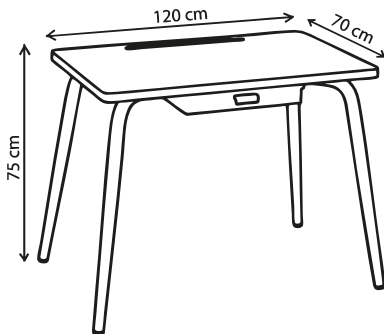

Bureau Véra

Personnalisable

Atelier
à taille
humaine

Fabrication
responsable

Certifié
FSC

Made in
Europe

SKP

Disponible
sur 3D
warehouse

Plateau indoor en MDF / Finition stratifié
Piètement en acier / Finition peinture époxy

Garantie 5 ans

Poids 20 kg