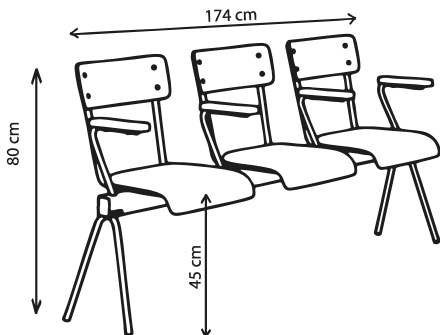

Banc Anouk

Personnalisable

Atelier
à taille
humaine

Fabrication
responsable

Certifié
FSC

Made in
Europe

SKP

Disponible
sur 3D
warehouse

Contreplaqué hêtre - Piètement acier /
Finition peinture époxy

Finitions disponibles stratifié, simili-cuir,
coton, feutrine, velours et velours côtelé

Garantie 5 ans

Existe également en banc 2 places et +

Poids 12 kg